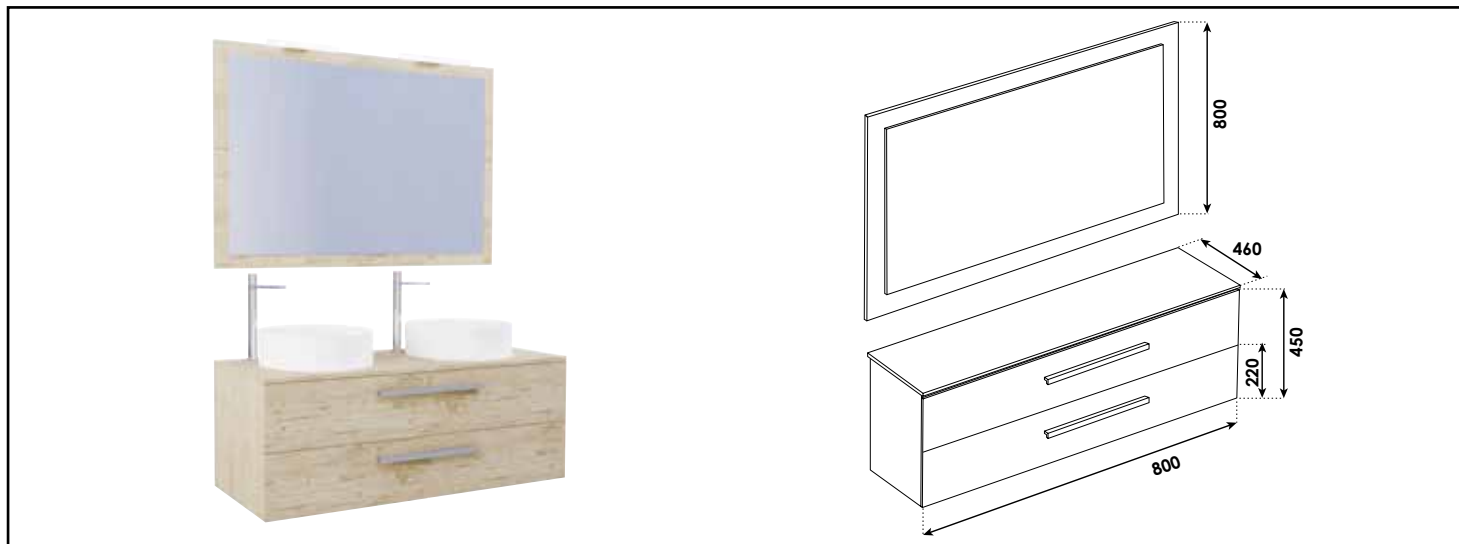

Référence : **401511301**

MEUBLE SUSP. NUDEA 2.0 POUR VASQUE À POSER - LARG. 120CM - COLORIS COGNAC

CARACTÉRISTIQUES

Meuble à suspendre pour vasque à poser sur plan de travail
 Finition bois, coloris Cognac
 Dimensions : Largeur : 120cm x Profondeur : 46cm x Hauteur : 45cm
 Corps de meuble avec vide sanitaire de 8cm
 Corps et façade en panneaux de particules mélaminés, épaisseur : 16mm
 2 tiroirs plein (sans découpe) à coulisses double paroi métallique : sortie totale et fermeture amortie
 Poignées en métal chromé mat
 1 miroir épaisseur 3mm et hauteur 80cm, collé sur panneau mélaminé 16mm, finition assortie au meuble
 2 Appliques classe 2 IP44 LED 7W, largeur : 30cm
 Livré pré-monté, avec visserie de fixation murale et vidage gain de place
 Livré sans robinetterie, ni vasque
 Fabrication européenne
 Norme PEFC